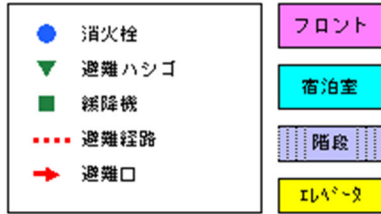

◆第一館

館内案内図

◁本館 1F 玄関ホール