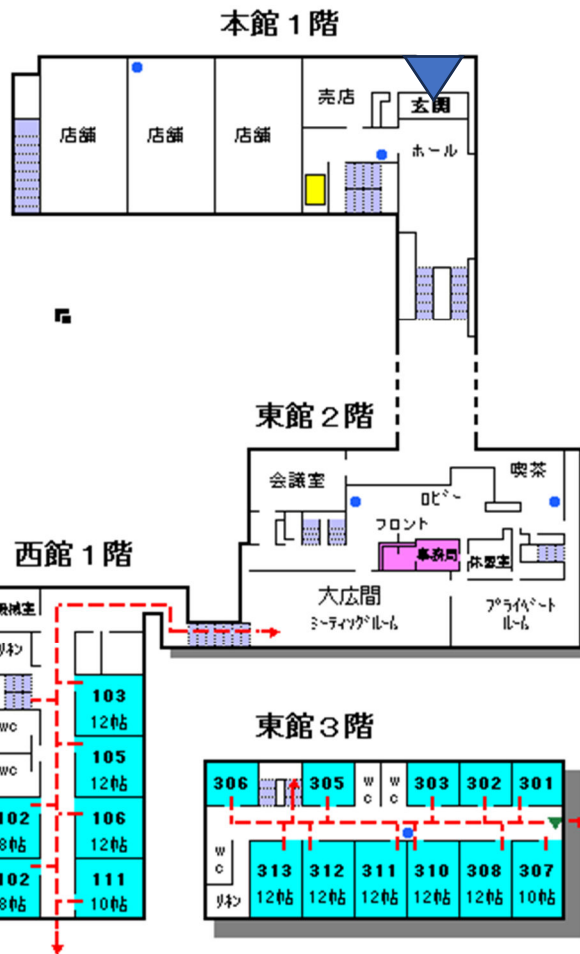

【緊急連絡先】

しながわバンブーJr.事務局

鈴木 剛(090-1032-8763)

もくじ

◆合宿の目的	3
◆注意事項	3
◆持ち物	4
◆第一館 館内案内図	5
◆第一館本館 案内図	6
◆第一館東館 案内図	7
◆第一館西館 案内図	8
◆メンバー部屋割	9
◆コーチ部屋割	10
◆心得	10
◆担当コーチ	11
◆合宿スケジュール	13
◆ジャンボリー大会スケジュール	16
◆交流戦スケジュール	17
◆菅平高原グラウンドマップ	18
◆スポーツランド サニアパーク (菅平ジャンボリー大会会場)	19

◆持ち物

2泊3日分を想定し、準備してください。

また、各持ち物には必ず「名前」を書いてください！

<input type="checkbox"/> ヘッドキャップ	<input type="checkbox"/> 歯磨きセット ※歯ブラシ、歯磨き粉など
<input type="checkbox"/> マウスピース	<input type="checkbox"/> 部屋着
<input type="checkbox"/> スパイク	<input type="checkbox"/> バスタオル
<input type="checkbox"/> アップシューズ	<input type="checkbox"/> お風呂セット
<input type="checkbox"/> ストッキング	<input type="checkbox"/> 洗面用具
<input type="checkbox"/> 短パン ※白を優先	<input type="checkbox"/> 携帯端末 ※持っている人だけ
<input type="checkbox"/> 大きめの水筒	<input type="checkbox"/> 常備薬
<input type="checkbox"/> 練習着	<input type="checkbox"/> 下着
<input type="checkbox"/> 帽子(熱中症対策のため)	<input type="checkbox"/> 学習教材、筆記具
<input type="checkbox"/> マスク	<input type="checkbox"/> ラグビーノート
<input type="checkbox"/> 雨除けのゴミ袋	<input type="checkbox"/> 競技規則 ※持っている人だけ
<input type="checkbox"/> 雨具 ※傘、雨合羽、ウィンドブレーカーなど	<input type="checkbox"/> おやつ
<input type="checkbox"/> 移動用ナップサック ※キャップ、スパイク、マウピース、着替え、 タオルなどを入れて、宿とグラウンド間 の移動時に使います	<input type="checkbox"/> 体温計 ※持っている人だけ
<input type="checkbox"/> 保護者承諾書 ※U15のみ	<input type="checkbox"/> 宿舎内用スリッパ
<input type="checkbox"/> 保険証のコピー ※本証は持参しないでください	<input type="checkbox"/> JR浅草橋駅までの交通費+α ※補食やおみやげの購入費など
<input type="checkbox"/> 氷嚢 ※初日の昼食を冷やします	<input type="checkbox"/> しおり
<input type="checkbox"/> 初日の昼食 ※氷嚢で冷やして持参します	

※到着後、持参の「初日の昼食」を摂ります。いたまないよう、しっかり冷やしてください。

※「保険証のコピー」は菅平到着後すぐに集めますが、合宿終了時には個別返却いたしません。

合宿終了後に、コーチ陣が責任を持って処分します。

◆第一館

館内案内図

◁本館 1F 玄関ホール

本館 2F 食堂▷

◆第一館本館 案内図

本館 1 階

↑ 406 号道路

本館 2 階

↓ 東館へ

本館 3 階

◆第一館東館 案内図

東館2階

東館3階