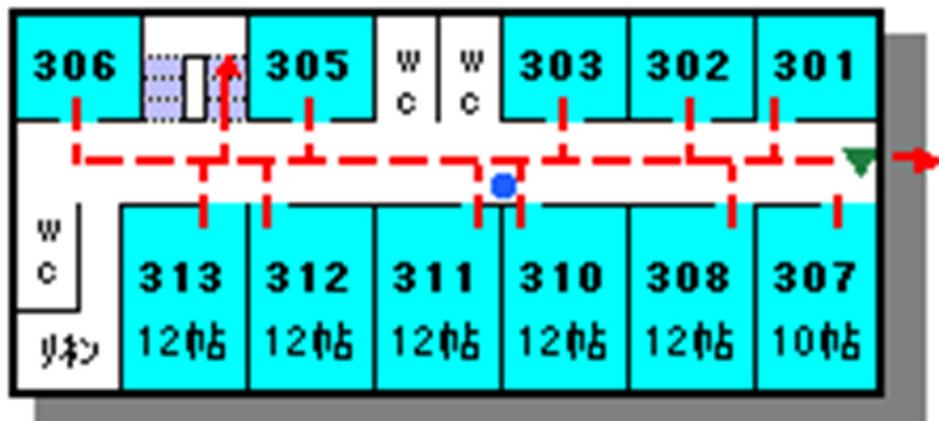

本館 1 階

↑ 406 号道路

本館 2 階

↓ 東館へ

本館 3 階

◆第一館東館 案内図

東館2階

東館3階

◆第一館西館 案内図
西館1階

◆メンバー部屋割

部屋	103号室 5名	105号室 5名	106号室 5名	205号室 6名	206号室 5名
長	吉岡 隼	富永 一輝	太田 龍之介	川崎ハッジス 勇太ジョン	多田 寛雅
副長	福岡 朝陽	和田 ロイ	大野 由太郎	文原 成登	小島 秀人
	真住 侑樹	田戸 裕也	内藤 悠	松野 聖吾	渡辺 涼太
	鎌田 英輔	西村 駿平	松岡 樹希	渡部 滉介	山田 央介
	中村 太一	宮阪 悠人	兼子 千紘	宇佐見 航介	日下 寛喜
				永 亘佑	