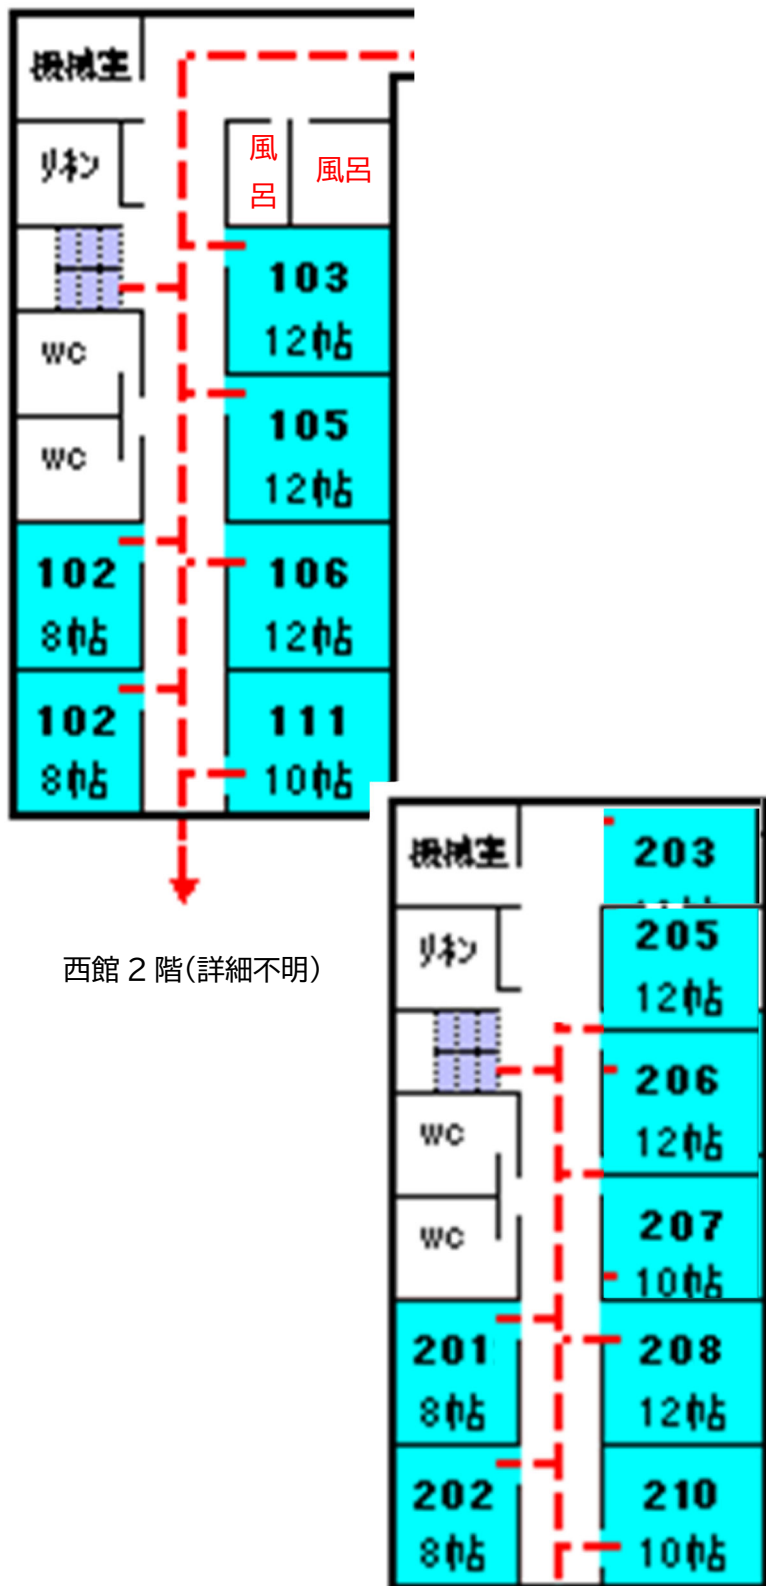

※到着後、持参の「初日の昼食」を摂ります。いたまないよう、しっかり冷やしてください。

※「保険証のコピー」は菅平到着後すぐに集めますが、合宿終了時には個別返却いたしません。

合宿終了後に、コーチ陣が責任を持って処分します。

◆第一館

館内案内図

◁本館 1F 玄関ホール

本館 2F 食堂▷

◆第一館本館 案内図

本館 1 階

↑ 406 号道路

本館 2 階

↓ 東館へ

本館 3 階

◆第一館東館 案内図

東館2階

東館3階

◆第一館西館 案内図
西館1階

◆メンバー部屋割

部屋	103号室 5名	105号室 5名	106号室 5名	205号室 6名	206号室 5名
長	吉岡 隼	富永 一輝	太田 龍之介	川崎ハッジス 勇太ジョン	多田 寛雅
副長	福岡 朝陽	和田 ロイ	大野 由太郎	文原 成登	小島 秀人
	真住 侑樹	田戸 裕也	内藤 悠	松野 聖吾	渡辺 涼太
	鎌田 英輔	西村 駿平	松岡 樹希	渡部 滉介	山田 央介
	中村 太一	宮阪 悠人	兼子 千紘	宇佐見 航介	日下 寛喜
				永 亘佑	