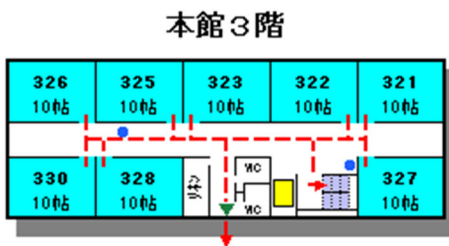

◆第一館

館内案内図

◁本館 1F 玄関ホール