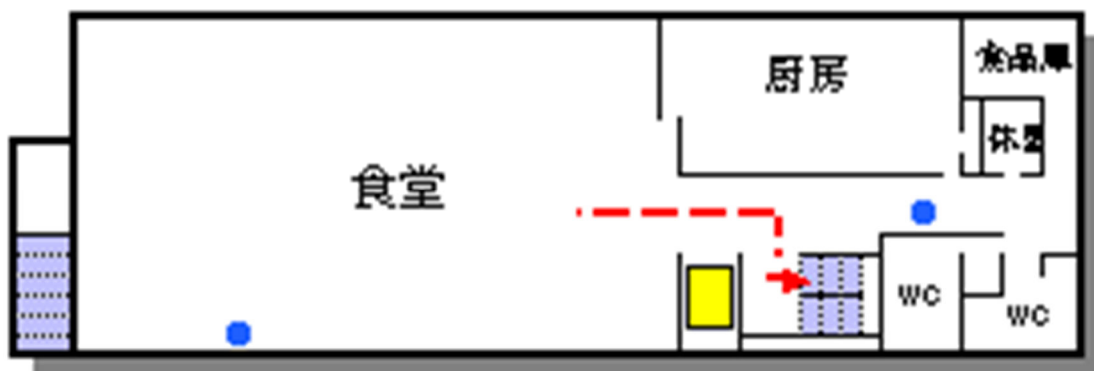

※到着後、持参の「初日の昼食」を摂ります。いたまないよう、しっかり冷やしてください。

※「保険証のコピー」は菅平到着後すぐに集めますが、合宿終了時には個別返却いたしません。

合宿終了後に、コーチ陣が責任を持って処分します。

◆第一館

館内案内図

◁本館 1F 玄関ホール

本館 2F 食堂▷

◆第一館本館 案内図

本館 1 階

↑ 406 号道路

本館 2 階

↓ 東館へ

本館 3 階

◆第一館東館 案内図

東館2階

東館3階

◆第一館西館 案内図
西館1階

◆メンバー部屋割

部屋	103号室 5名	105号室 5名	106号室 5名	205号室 6名	206号室 5名
長	吉岡 隼	富永 一輝	太田 龍之介	川崎ハッジス 勇太ジョン	多田 寛雅
副長	福岡 朝陽	和田 ロイ	大野 由太郎	文原 成登	小島 秀人
	真住 侑樹	田戸 裕也	内藤 悠	松野 聖吾	渡辺 涼太
	鎌田 英輔	西村 駿平	松岡 樹希	渡部 滉介	山田 央介
	中村 太一	宮阪 悠人	兼子 千紘	宇佐見 航介	日下 寛喜
				永 亘佑	