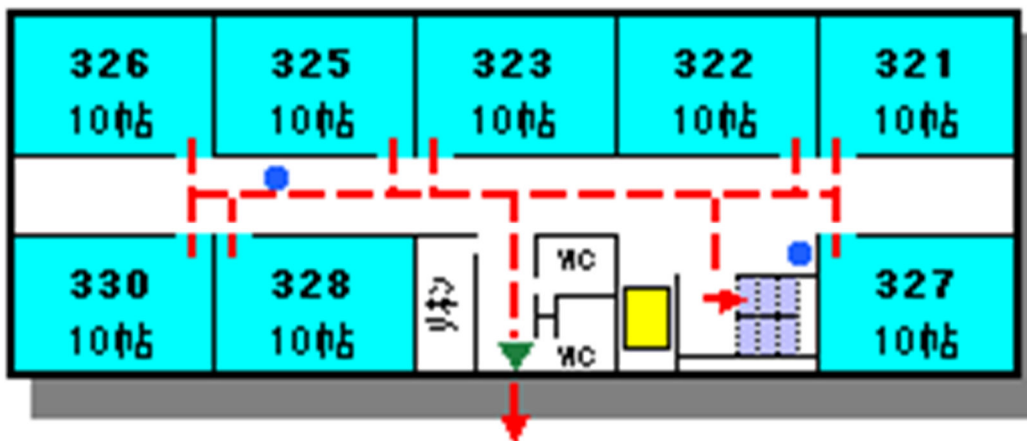

本館 1 階

↑ 406 号道路

本館 2 階

↓ 東館へ

本館 3 階

◆第一館東館 案内図

東館2階

東館3階

◆第一館西館 案内図
西館1階

◆メンバー部屋割

部屋	103号室 5名	105号室 5名	106号室 5名	205号室 6名	206号室 5名
長	吉岡 隼	富永 一輝	太田 龍之介	川崎ハッジス 勇太ジョン	多田 寛雅
副長	福岡 朝陽	和田 ロイ	大野 由太郎	文原 成登	小島 秀人
	真住 侑樹	田戸 裕也	内藤 悠	松野 聖吾	渡辺 涼太
	鎌田 英輔	西村 駿平	松岡 樹希	渡部 滉介	山田 央介
	中村 太一	宮阪 悠人	兼子 千紘	宇佐見 航介	日下 寛喜
				永 亘佑	