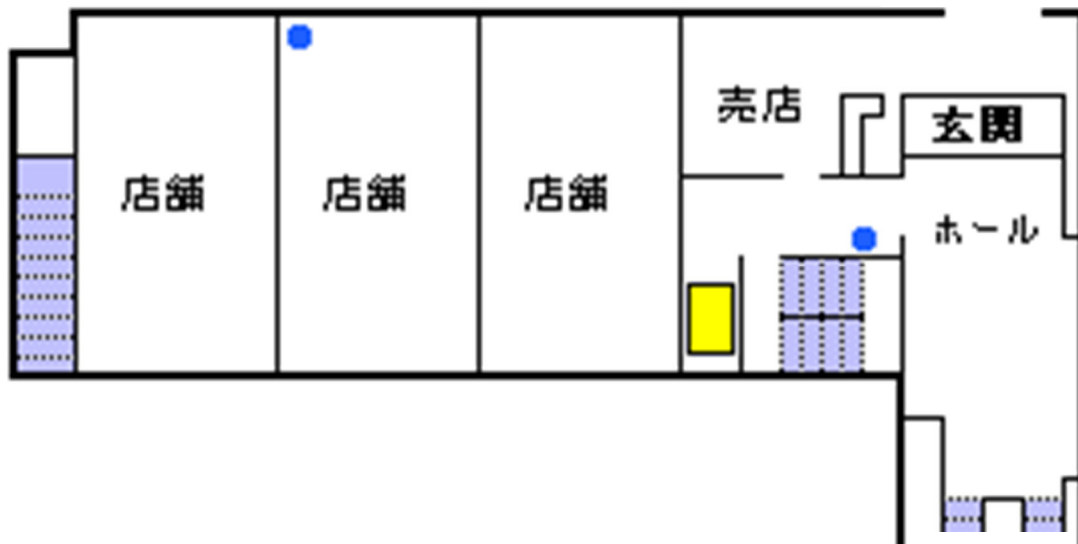

※到着後、持参の「初日の昼食」を摂ります。いたまないよう、しっかり冷やしてください。

※「保険証のコピー」は菅平到着後すぐに集めますが、合宿終了時には個別返却いたしません。

合宿終了後に、コーチ陣が責任を持って処分します。

◆第一館

館内案内図

◁本館 1F 玄関ホール

本館 2F 食堂▷

◆第一館本館 案内図

本館 1 階

↑ 406 号道路

本館 2 階

↓ 東館へ

本館 3 階

◆第一館東館 案内図

東館2階

東館3階

◆第一館西館 案内図
西館1階

◆メンバー部屋割

部屋	103号室 5名	105号室 5名	106号室 5名	205号室 6名	206号室 5名
長	吉岡 隼	富永 一輝	太田 龍之介	川崎ハッジス 勇太ジョン	多田 寛雅
副長	福岡 朝陽	和田 ロイ	大野 由太郎	文原 成登	小島 秀人
	真住 侑樹	田戸 裕也	内藤 悠	松野 聖吾	渡辺 涼太
	鎌田 英輔	西村 駿平	松岡 樹希	渡部 滉介	山田 央介
	中村 太一	宮阪 悠人	兼子 千紘	宇佐見 航介	日下 寛喜
				永 亘佑	